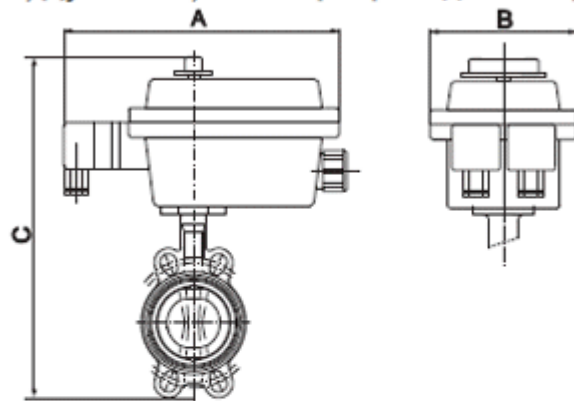

Дисковые поворотные затворы ГРАНВЭЛ®, Ду 32-200, с электроприводами Valpes

Основные параметры

Ду, (мм)	Привод	Момент, (Нм)	Мощность, (Вт)	Время поворота на 90°, (с)	Размеры, (мм)			Масса, (кг)
					A	B	C	
32	EK35	35	26	10	188	128	338,7	4,1
40	EK35	35	26	10	188	128	342	4,2
50	EK35	35	26	10	188	128	357,5	5
65	EK60	60	26	20	188	128	380	5,1
80	EK60	60	26	20	188	128	411	5,6
100	VR75	75	45	20	225	170	442	7
125	VS150	150	45	30	242	275	564,5	11,7
150	VS300	300	85	50	242	275	584	12,7
200	VS300	300	85	50	242	275	653	16,4